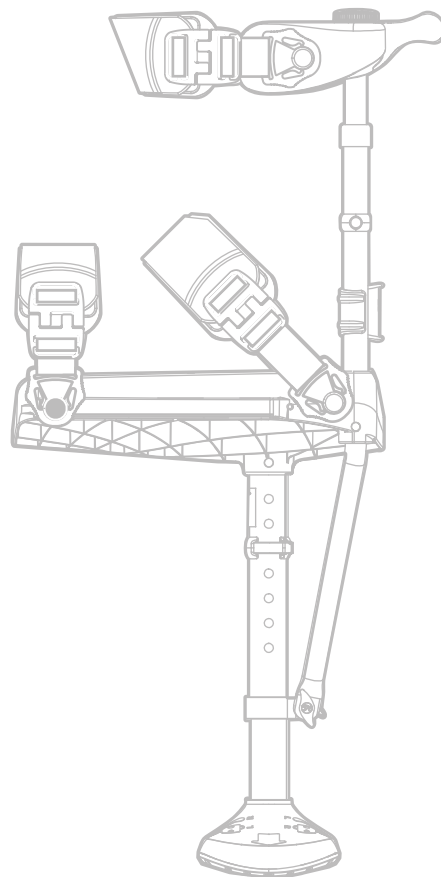

iWALK3.0

Gebruikershandleiding

Online versie (Nederlands)

Bezoek onze website voor instructievideo's

INSTRUCTIEVIDEO'S: LEER DE IWALK TE GEBRUIKEN IN 3 MAKKELIJKE STAPPEN

www.iwalk-free.com/get-started →

1 Assemble Your iWALK3.0

1 MONTAGE

Monteren van de iWALK3.0 is makkelijk en kan zonder gereedschap.

2 Fitting Your iWALK3.0

2 INSTELLEN

Stel de iWALK in voor uw been
DE JUISTE INSTELLING IS ERG BELANGRIJK! Met de instructievideo's is het makkelijk om te doen. Stel hem goed in zodat hij perfect past.

3 Taking Your First Steps

3 DE EERSTE STAPPEN MET DE IWALK

In de instructievideo kunt u zien hoe u moet staan, lopen, traplopen en de iWALK om en af moet doen.

HULP NODIG? BENT U NIET TEVREDEN?

Mist u een onderdeel? Problemen met montage? Moeite met het gebruik?