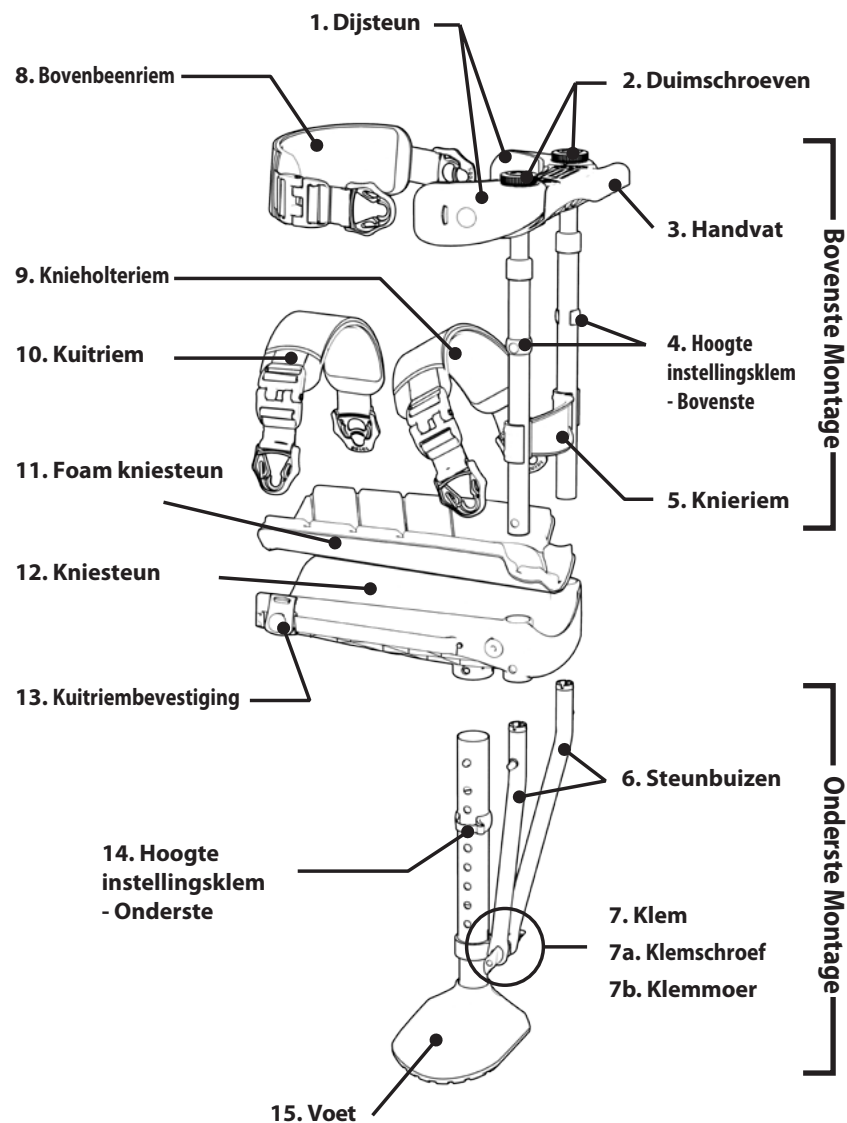

HULP NODIG? BENT U NIET TEVREDEN?

Mist u een onderdeel? Problemen met montage? Moeite met het gebruik?

Voordat u retourneert
NEEM EERST CONTACT MET ONS OP:

+1 562-653-4222

Elke dag bereikbaar tussen 8:00-20:00

support@iwalk-free.com

Neem contact op met uw dealer

Of kijk op de website >

Houdt dit overzicht bij de hand als u belt voor technische ondersteuning

<https://iwalk-free.com/international-dealers/>

Houdt dit overzicht bij de hand als u belt voor technische ondersteuning